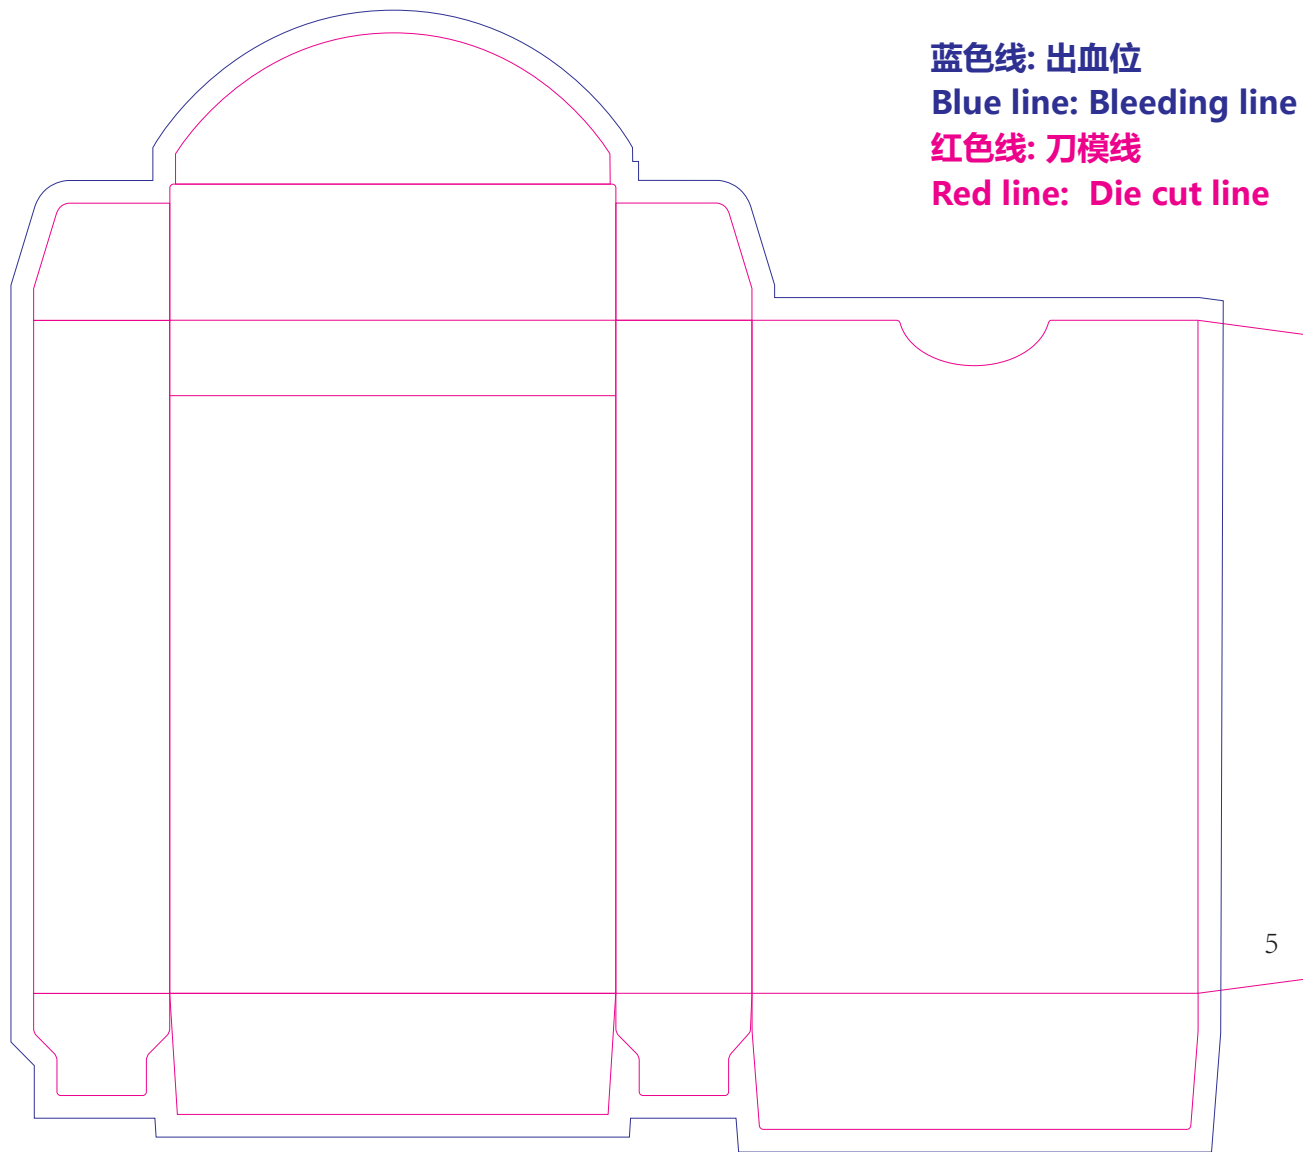

蓝色线: 出血位
Blue line: Bleeding line
红色线: 刀模线
Red line: Die cut line

59*89*18mm