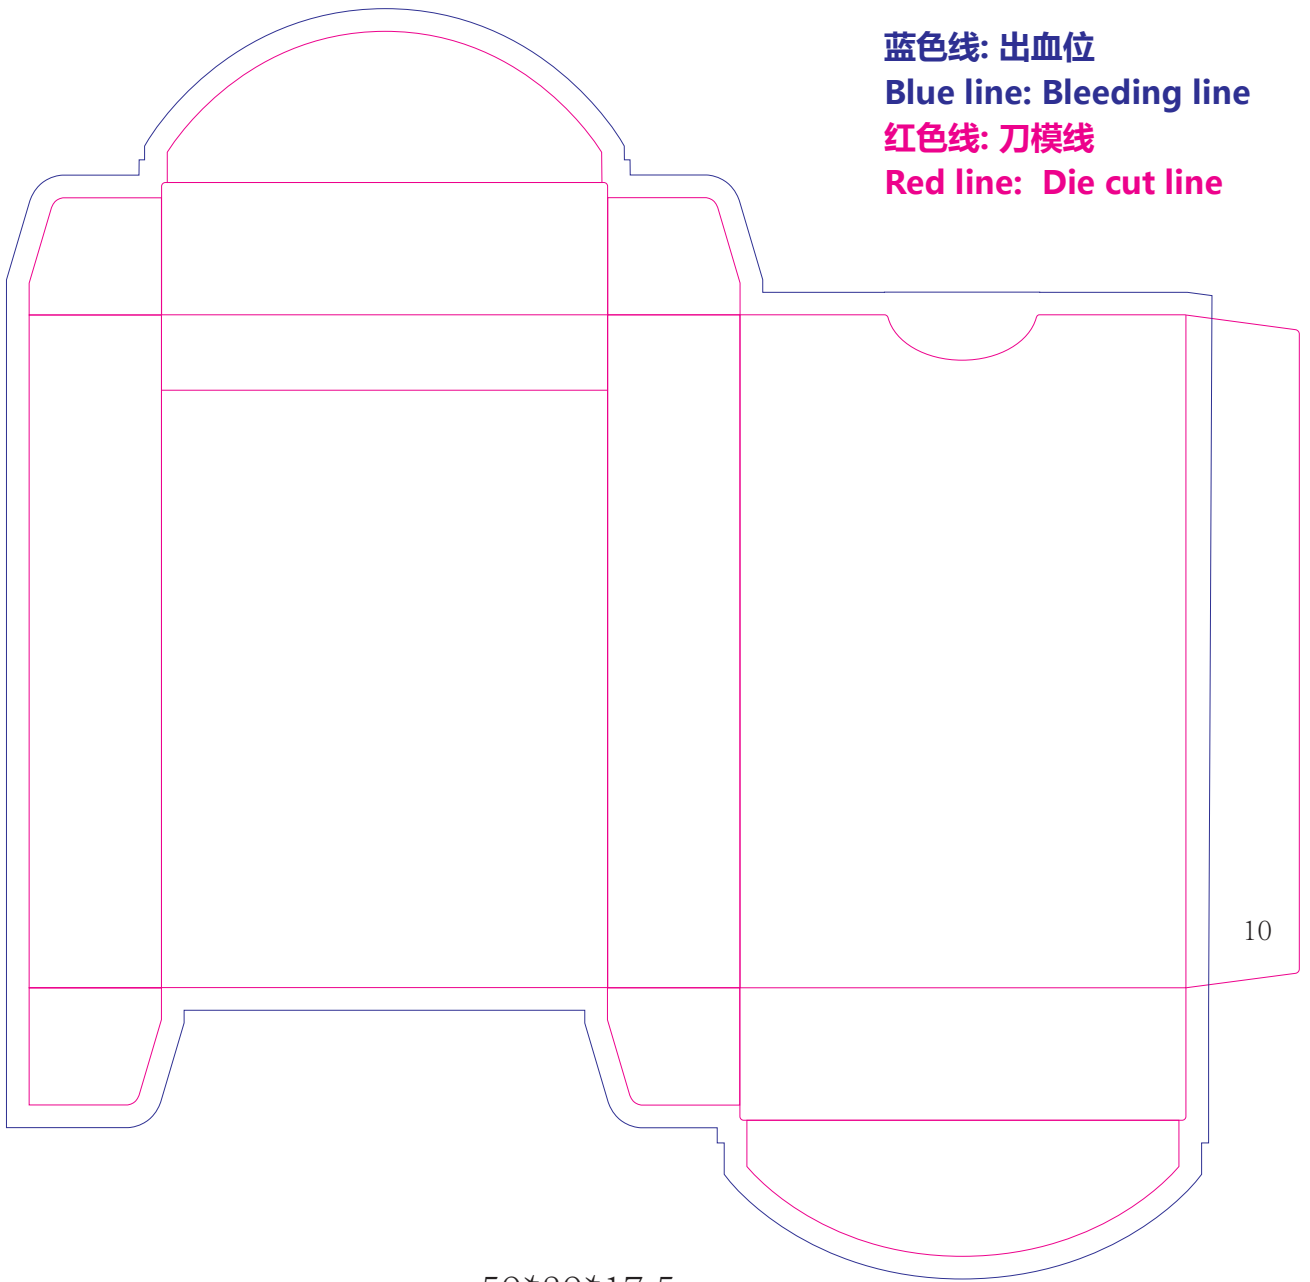

蓝色线: 出血位
Blue line: Bleeding line
红色线: 刀模线
Red line: Die cut line

10

59*89*17.5mm