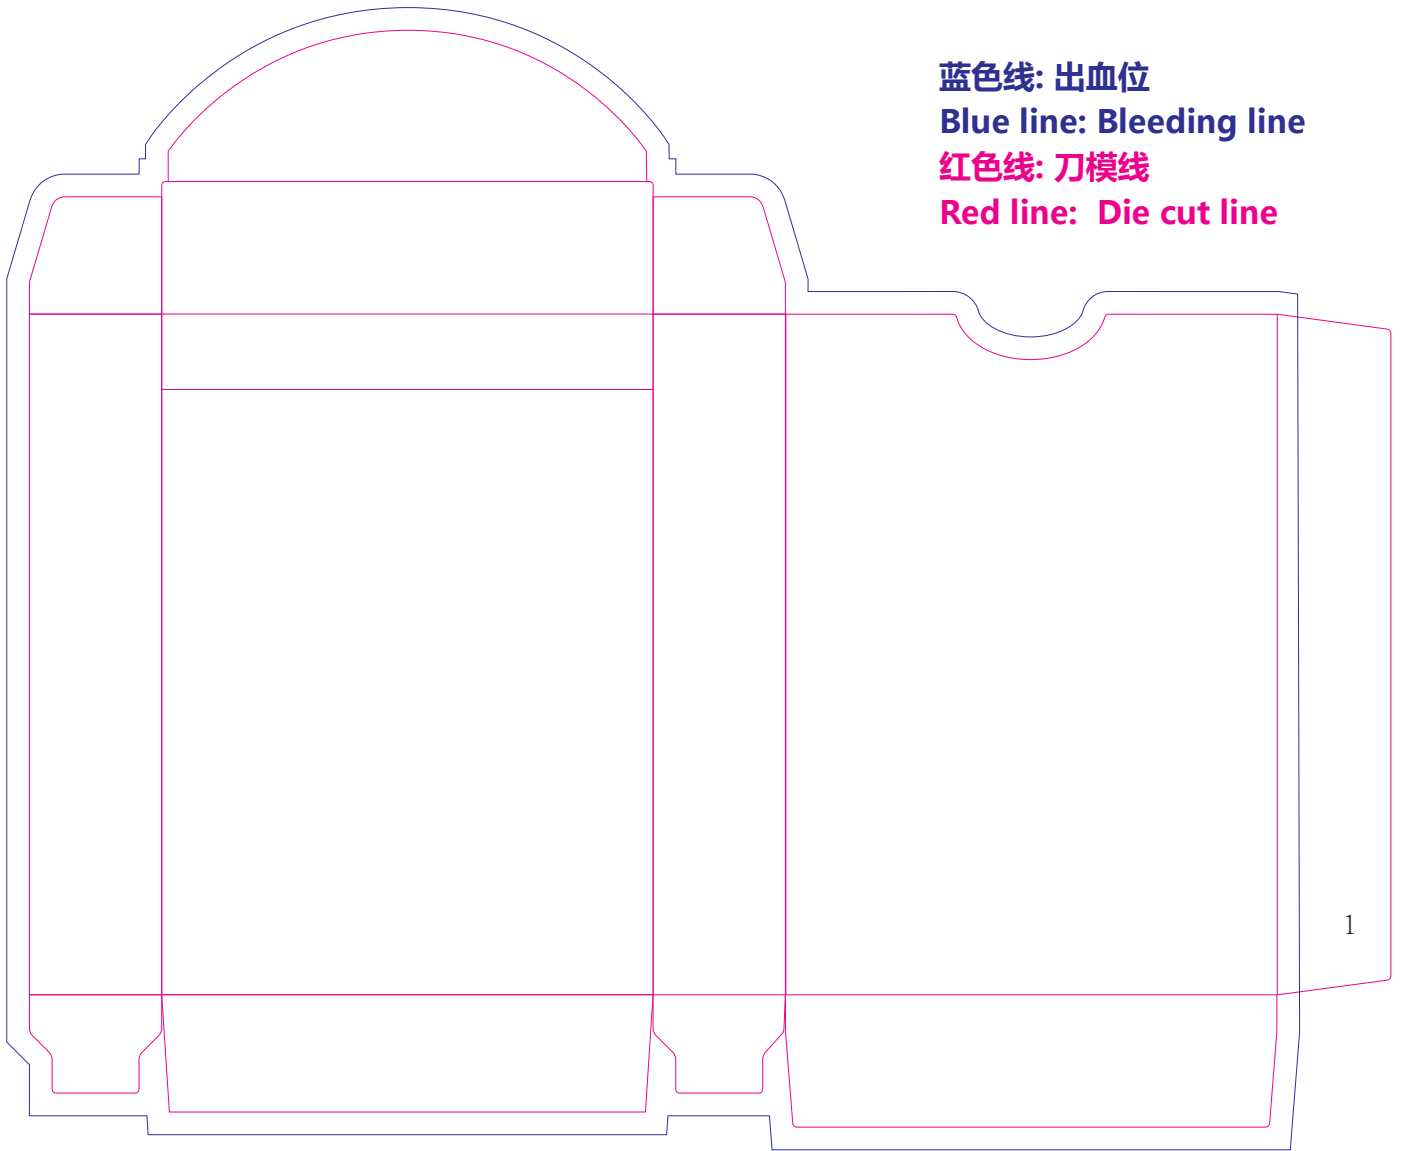

蓝色线: 出血位
Blue line: Bleeding line
红色线: 刀模线
Red line: Die cut line

65*90*17.5mm

1