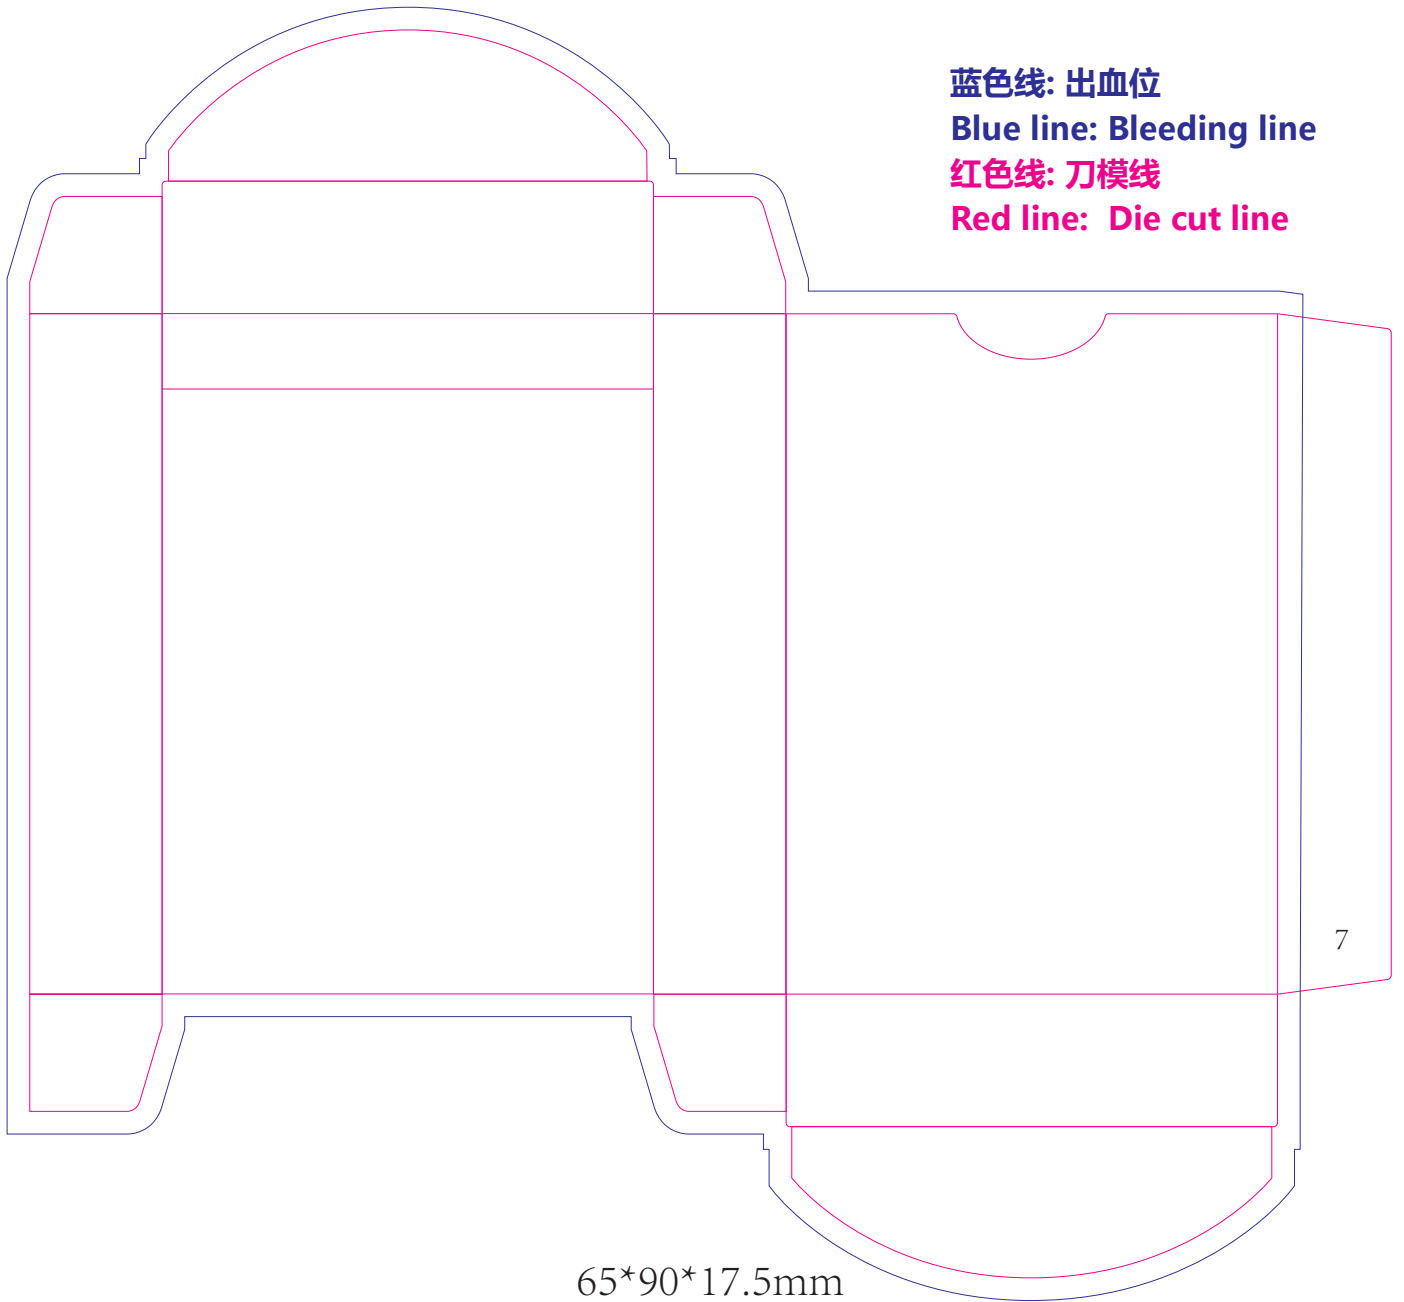

蓝色线: 出血位
Blue line: Bleeding line
红色线: 刀模线
Red line: Die cut line

65*90*17.5mm